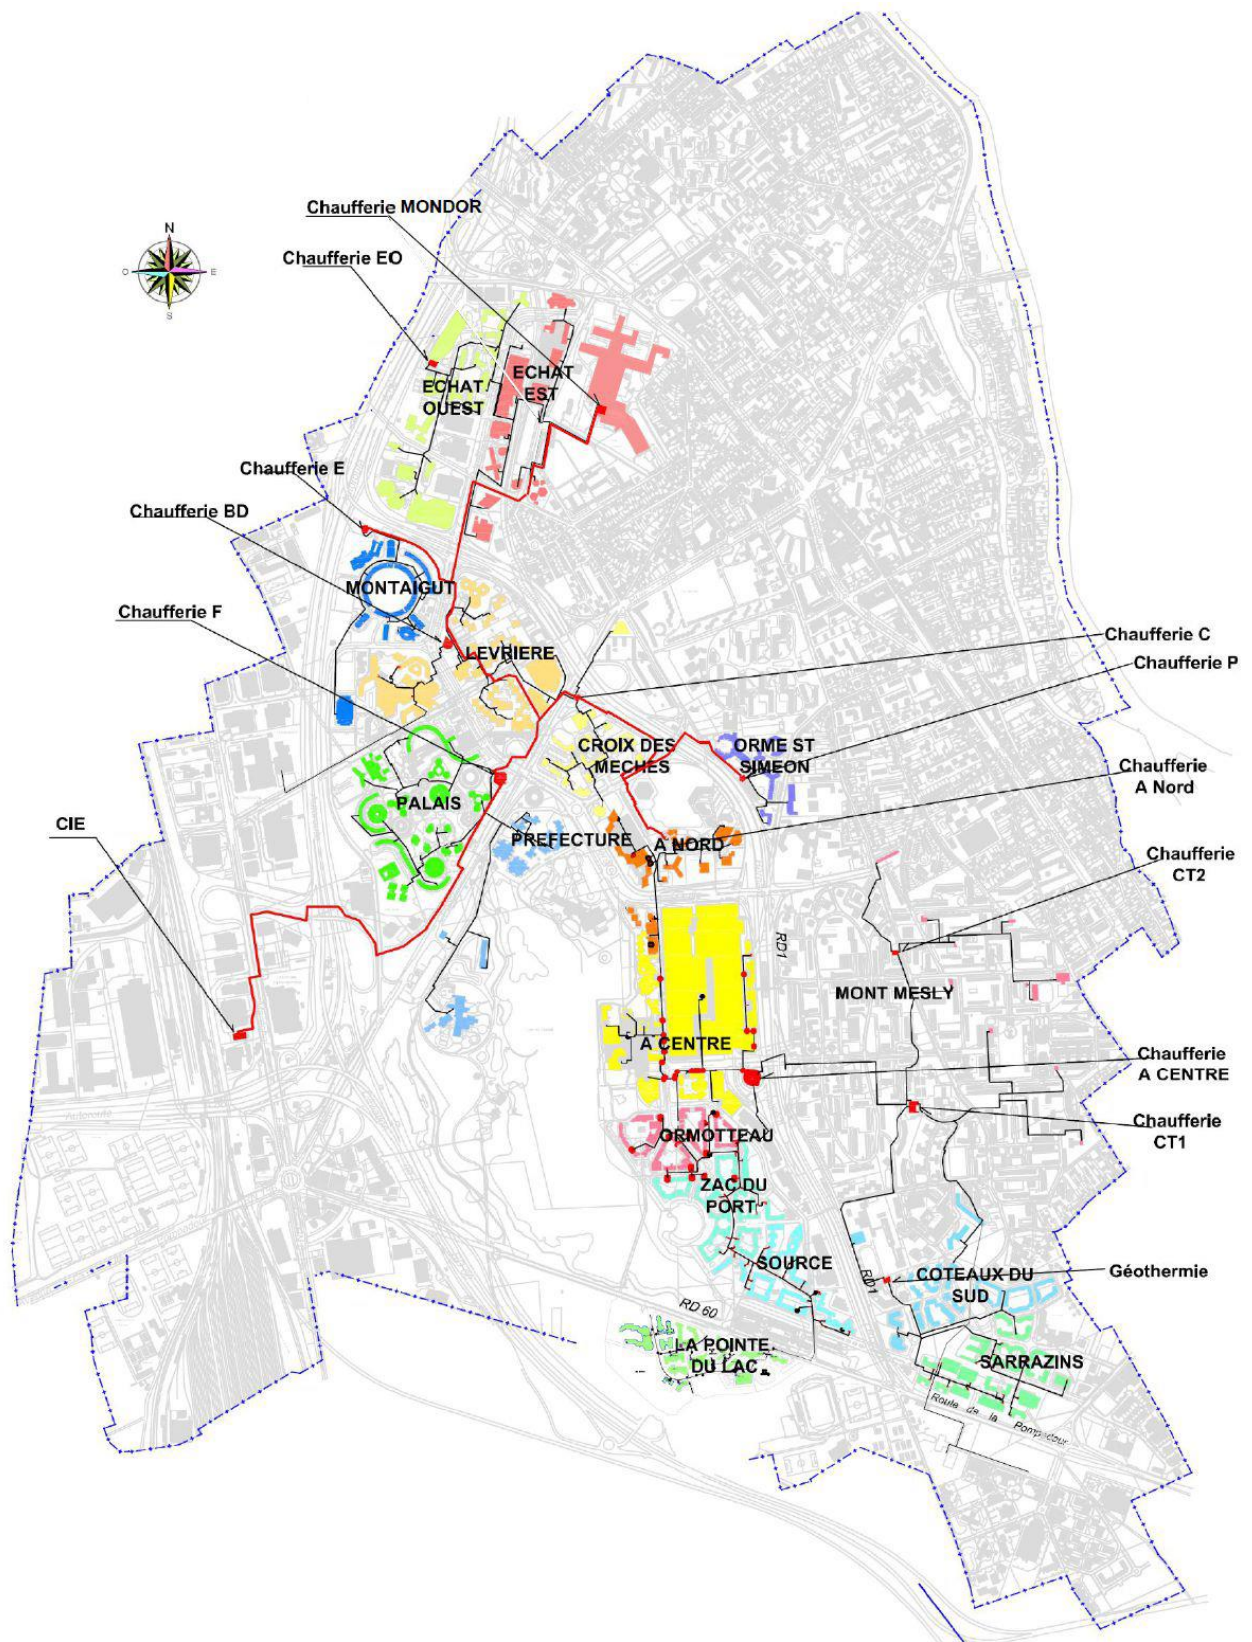

PLAN DU RESEAU DE CHAUFFAGE URBAIN DE CRETEIL

Mise à jour avril 2018